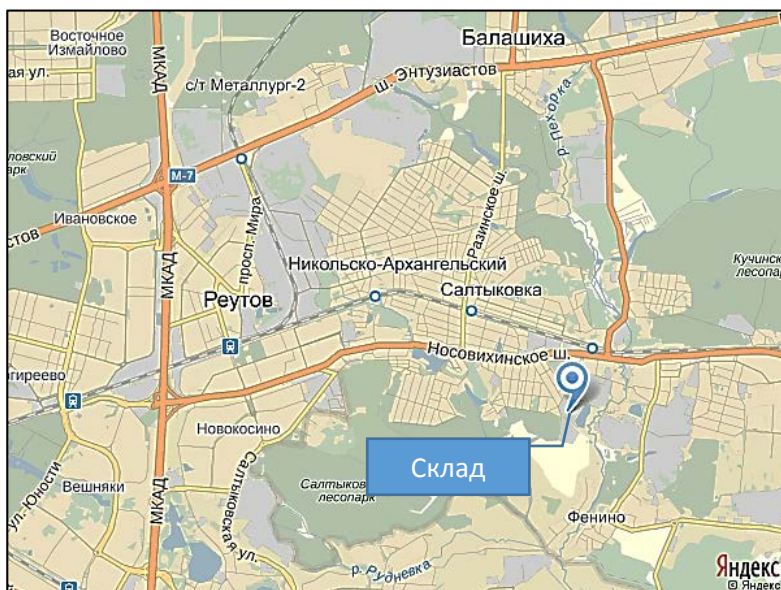

Склад филиала ООО ГК Севкабель в Москве

Адрес склада и контакты

Адрес:	Московская область, г. Железнодорожный, ул. Южная, дом 17А.
Время работы:	Пн — Пт: 9:15 — 18:00 Сб — Вс: Выходной
Контактный телефон:	+7 (499) 390-1819 +7 (929) 644-0478
Контактные лица:	Горбачев Дмитрий Тараскин Евгений
GPS координаты:	55.742791, 37.951154

Общая план-схема расположения склада

План проезда от ул. Центральной (Носовихинское ш.)

Ориентиры ул. Южная при движении по ул. Центральная (Носовихинское ш.)

При движении «в область» со стороны Москвы

При движении «из области» в сторону Москвы