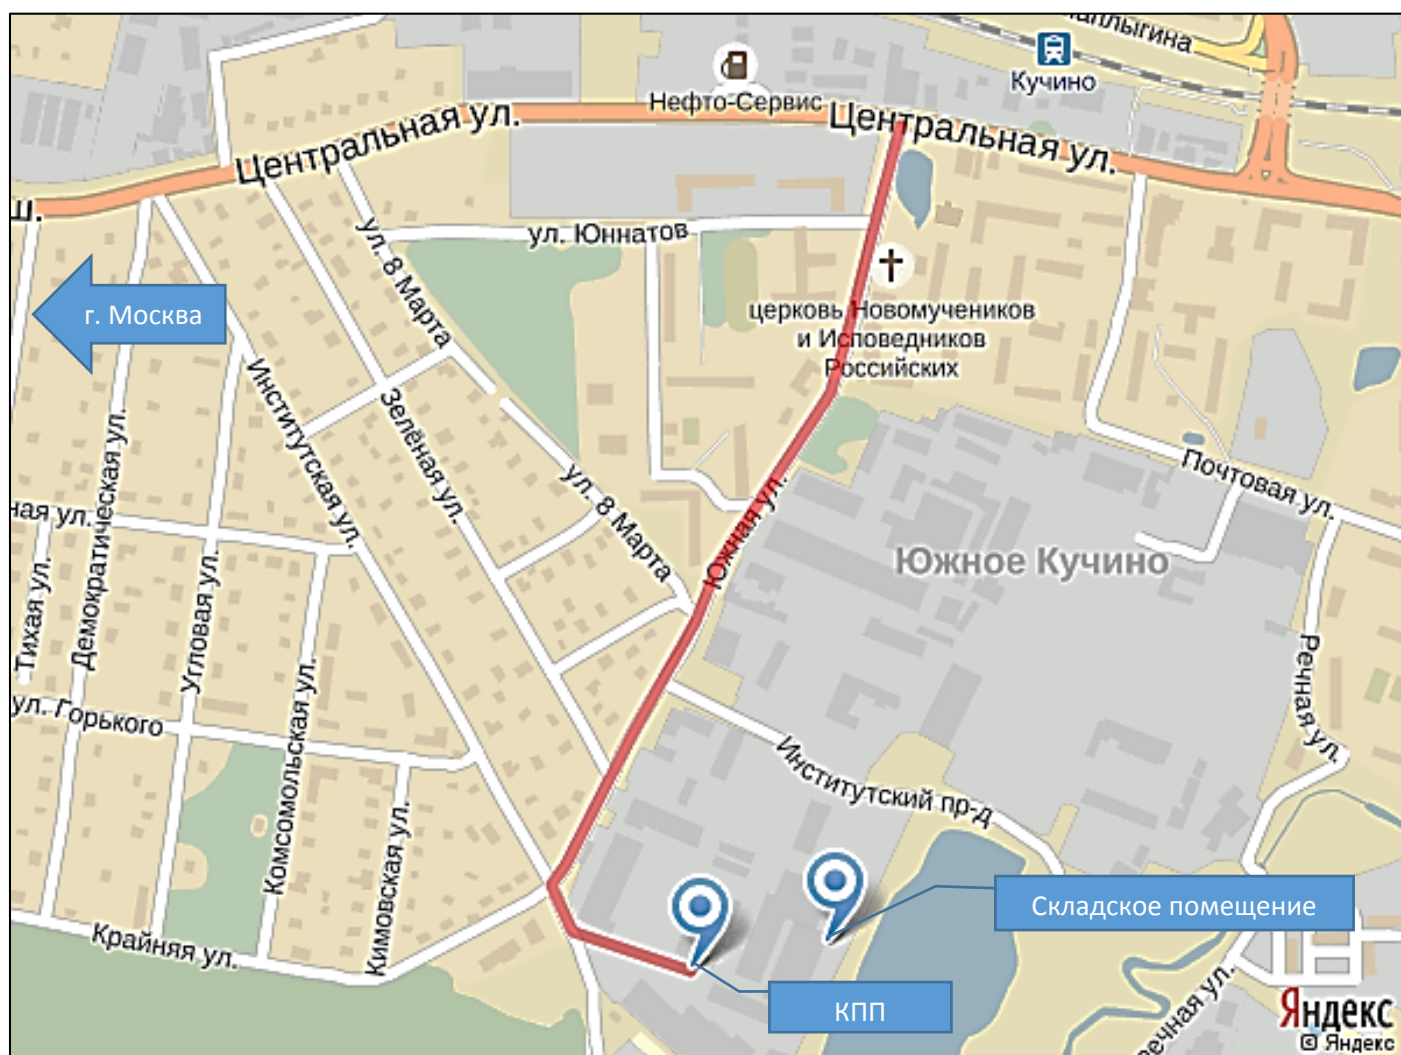

Склад филиала ООО ГК Севкабель в Москве

Адрес склада и контакты

Адрес:	Московская область, г. Железнодорожный, ул. Южная, дом 17А.
Время работы:	Пн — Пт: 9:15 — 18:00 Сб — Вс: Выходной
Контактный телефон:	+7 (499) 390-1819 +7 (929) 644-0478
Контактные лица:	Горбачев Дмитрий Тараскин Евгений
GPS координаты:	55.742791, 37.951154

Общая план-схема расположения склада

План проезда от ул. Центральной (Носовихинское ш.)

Ориентиры ул. Южная при движении по ул. Центральная (Носовихинское ш.)

При движении «в область» со стороны Москвы

При движении «из области» в сторону Москвы